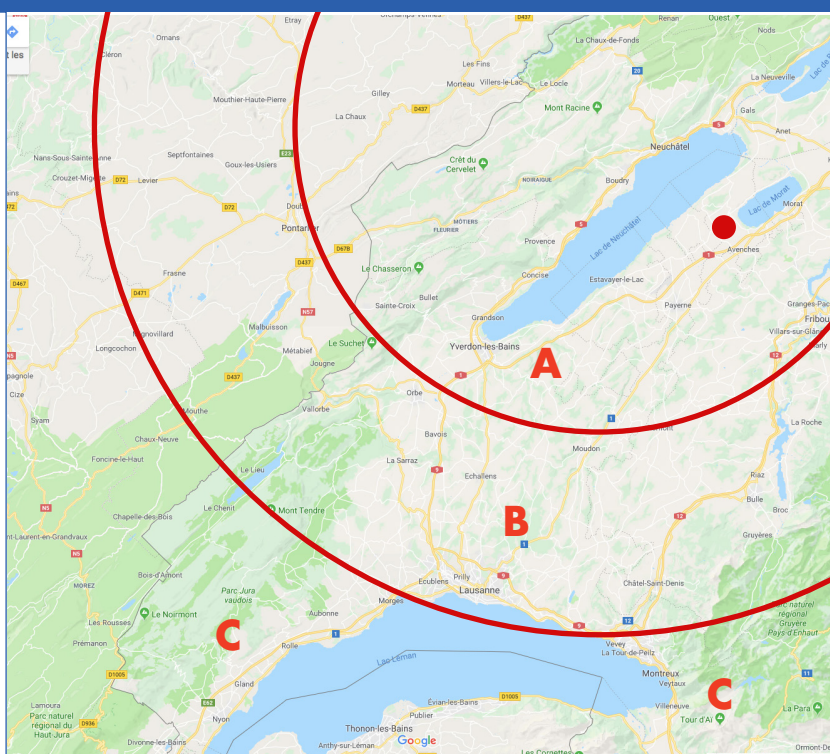

TRANSPORT HANDICAP

Transport Handicap Vaud s'engage pour l'accès à la culture des personnes handicapées et propose des tarifs préférentiels pour se rendre au

ROCK OZ'ARÈNES A V E N C H E S

**Transport Handicap Vaud
vous conduit au festival
Rock Oz'Arènes !**

TARIF A – NORD VAUDOIS
CHF 20.– aller-retour par personne

TARIF B – GRAND LAUSANNE
CHF 30.– aller-retour par personne

TARIF C – AU DELÀ
CHF 40.– aller-retour par personne

RESERVATION

www.je-soutiens-transport-handicap.ch/events